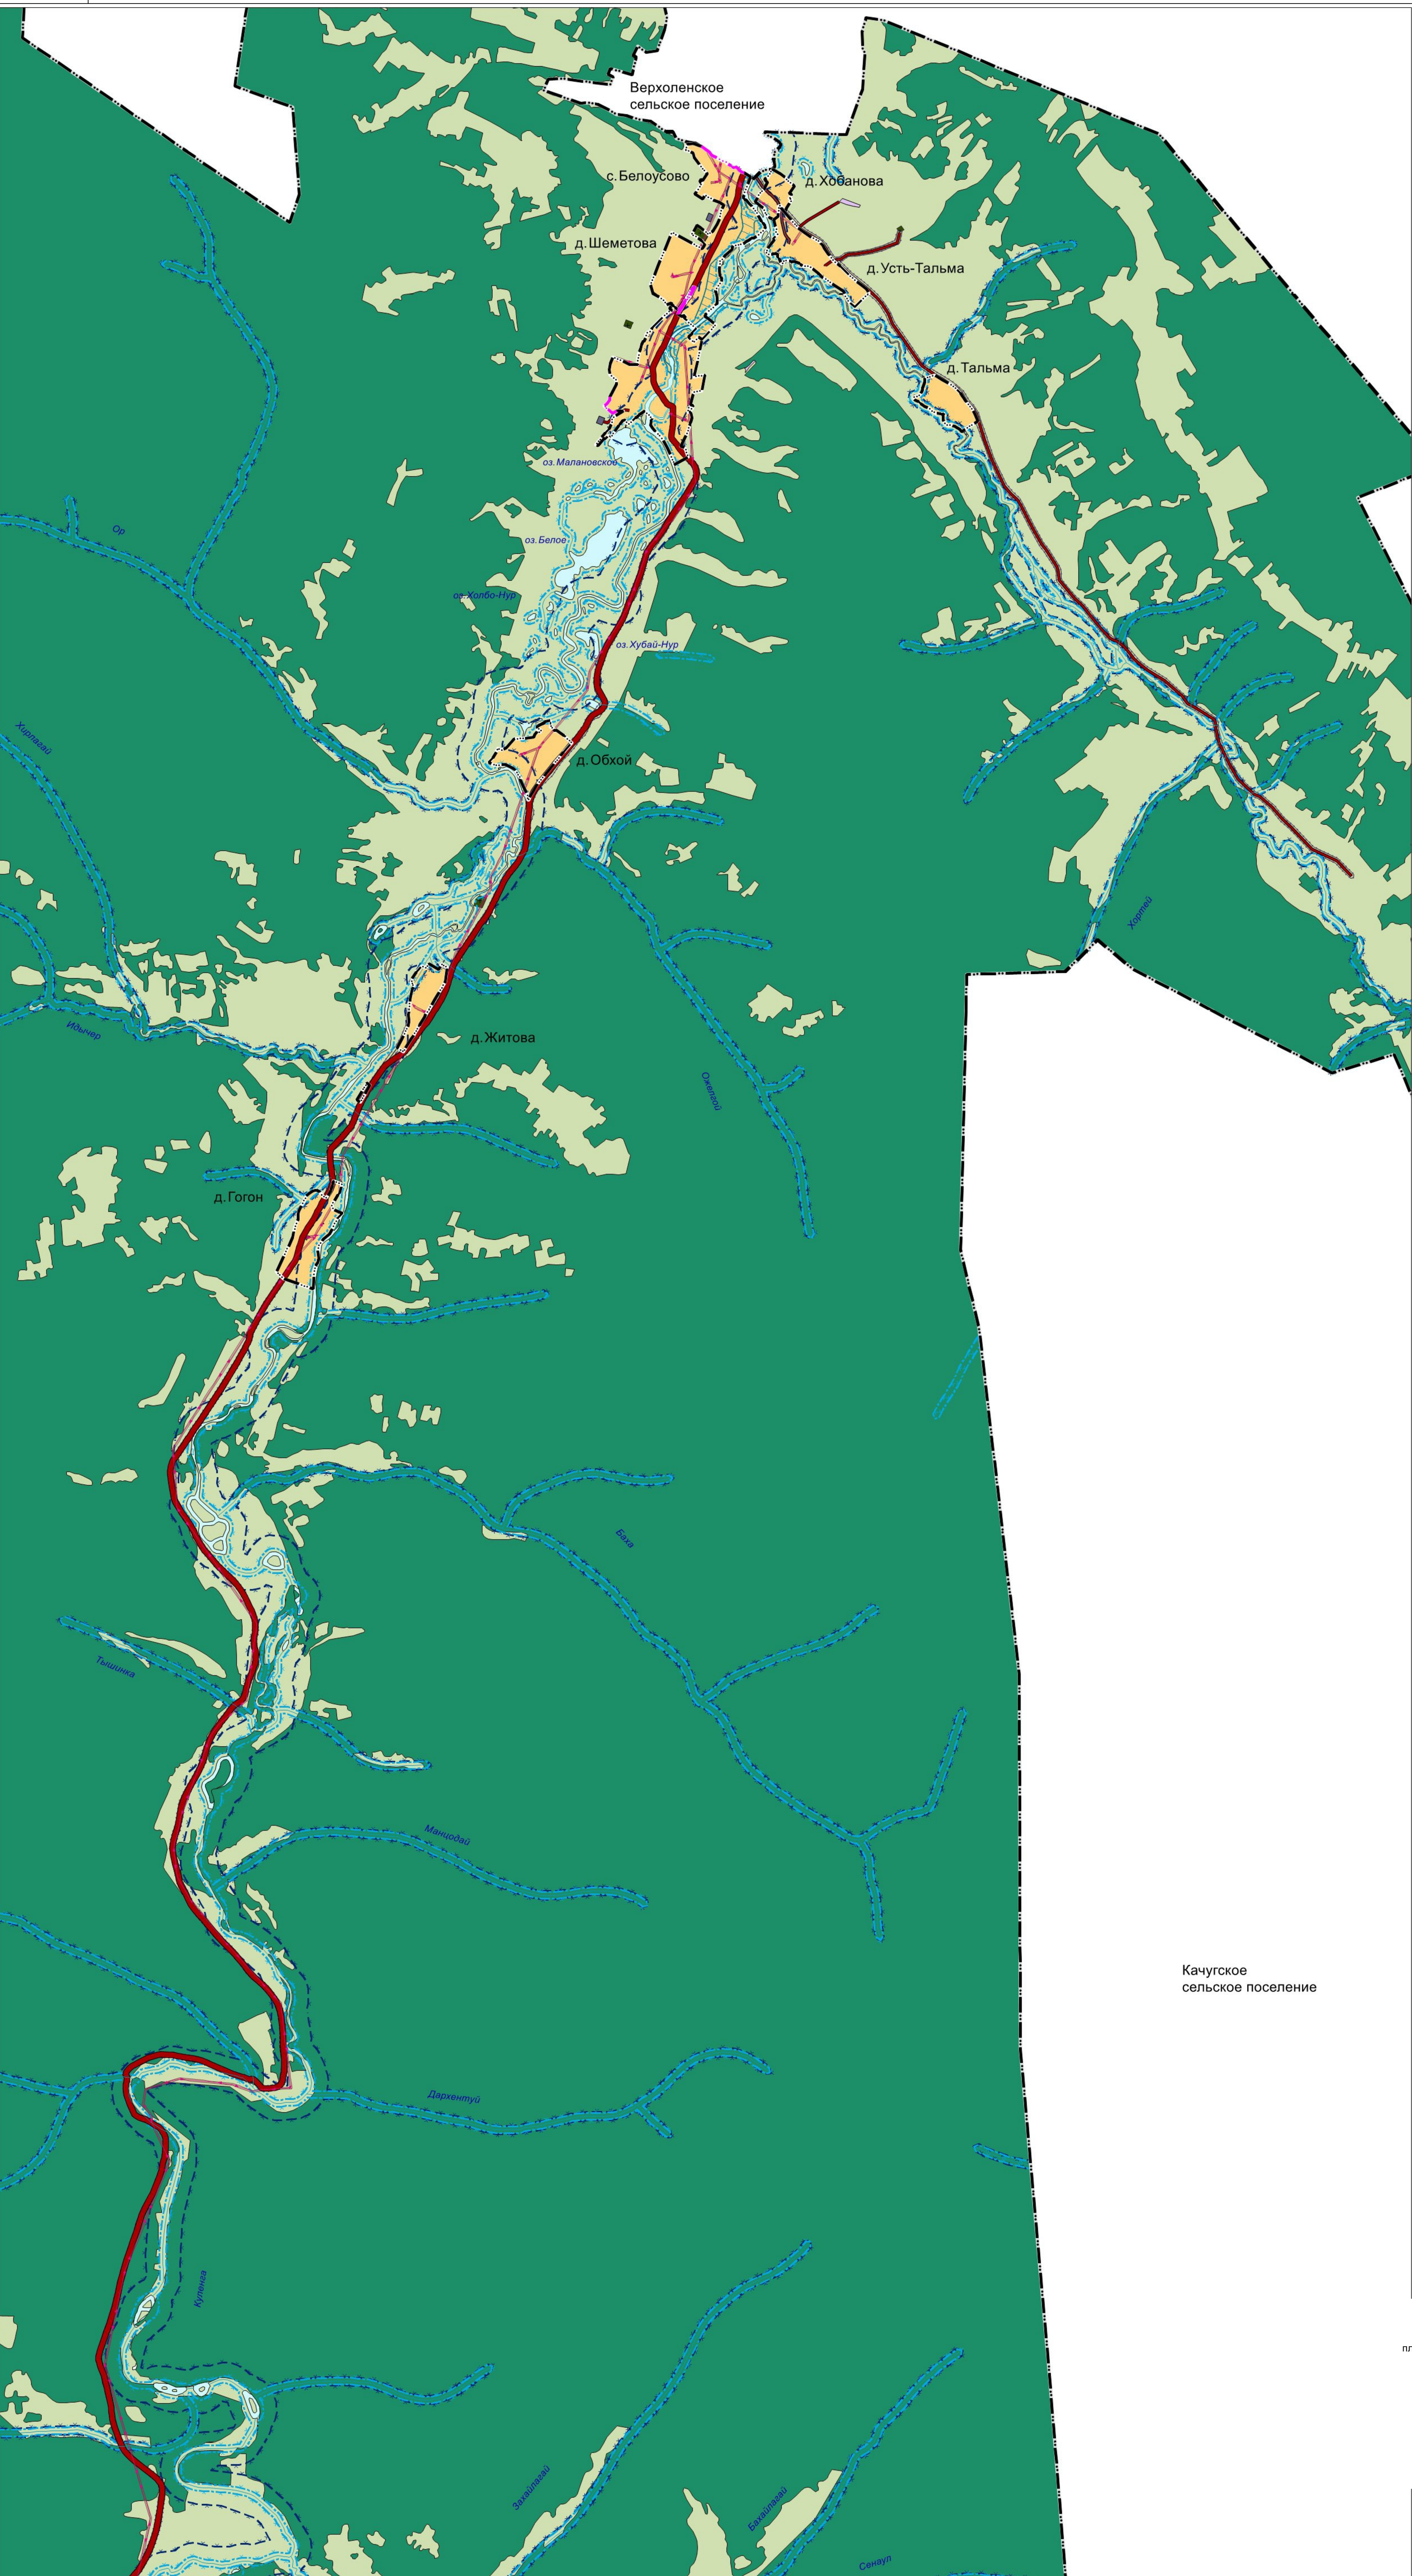

ВНЕСЕНИЕ ИЗМЕНЕНИЙ В ГЕНЕРАЛЬНЫЙ ПЛАН БЕЛОУСОВСКОГО МУНИЦИПАЛЬНОГО ОБРАЗОВАНИЯ КАЧУГСКОГО РАЙОНА ИРКУТСКОЙ ОБЛАСТИ
КАРТА ГРАНИЦ НАСЕЛЕННЫХ ПУНКТОВ, ВХОДЯЩИХ В СОСТАВ ПОСЕЛЕНИЯ. КАРТА ФУНКЦИОНАЛЬНЫХ ЗОН, МАСШТАБ 1:25000

УСЛОВНЫЕ ОБОЗНАЧЕНИЯ

- граница муниципального района
 - граница сельского поселения
 - граница населенного пункта
 - граница населенного пункта (проектируемая)
- Функциональные зоны**
- Жилые зоны**
 - зоны застройки индивидуальными жилыми домами
 - Общественно-деловые зоны**
 - многофункциональная общественно-деловая зона
 - общественно-деловые зоны
 - зона специализированной общественной застройки
 - Производственные зоны**
 - производственная зона
 - Зоны сельскохозяйственного использования**
 - зоны сельскохозяйственного использования
 - зоны сельскохозяйственных угодий
 - производственные зоны сельскохозяйственных предприятий
 - иные зоны сельскохозяйственного использования
 - Зоны рекреационного назначения**
 - зоны лесов
 - зоны озелененных территорий общего пользования
 - зоны территорий природного ландшафта
 - зоны рекреационного назначения
 - Зоны инженерной и транспортной инфраструктуры**
 - зоны инженерной инфраструктуры
 - зоны транспортной инфраструктуры
 - Зоны специального назначения**
 - зоны кладбищ
 - зоны озелененных территорий специального назначения
 - зоны складирования и захоронения отходов
 - Зоны акваторий
- Зоны с особыми условиями использования территорий**
- прибрежные защитные полосы
 - водоохранные зоны
 - санитарно-защитные зоны предприятий, сооружений и иных объектов
 - придорожные полосы
 - охранные зоны объектов электросетевого хозяйства

- Объекты капитального строительства федерального, регионального и местного значения района**
- планир., существ.
- Объекты транспортной инфраструктуры
 - автомобильные дороги регионального или межмуниципального значения
 - автомобильные дороги местного значения
 - мостовое сооружение
 - Объекты инженерной инфраструктуры
 - линии электропередачи 10кВ
 - линии электропередачи 0,4кВ